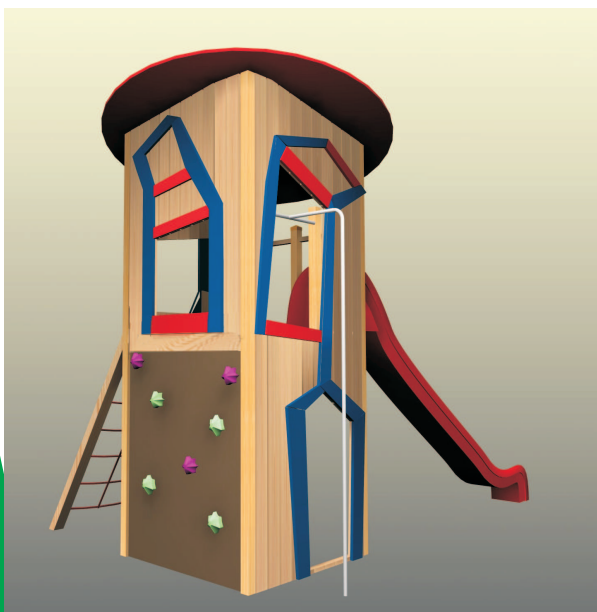

Fensterturm

B 3-00-00

Neu im BESAG-Programm!

B 3-02-01 / 02

B 3-03-01 / 02

B 3-01-01 / 02

Fensterturm aus druckimprägniertem Holz mit farbigen Einrahmungen, lustigen Ein- und Ausgängen, Kunststoff - Rutschbahn, Rutsch-Stange, Kletterwand, Aufstiegsnetz und Sprossenaufstieg!

- B 3-01-01 Fensterturm ohne Dach, Podesthöhe: 150 cm
- B 3-01-02 Fensterturm ohne Dach, Podesthöhe: 175 cm
- B 3-02-01 Fensterturm mit Pyramidendach, Podesthöhe: 150 cm
- B 3-02-02 Fensterturm mit Pyramidendach, Podesthöhe: 175 cm
- B 3-03-01 Fensterturm mit Runddach, Podesthöhe: 150 cm
- B 3-03-02 Fensterturm mit Runddach, Podesthöhe: 175 cm