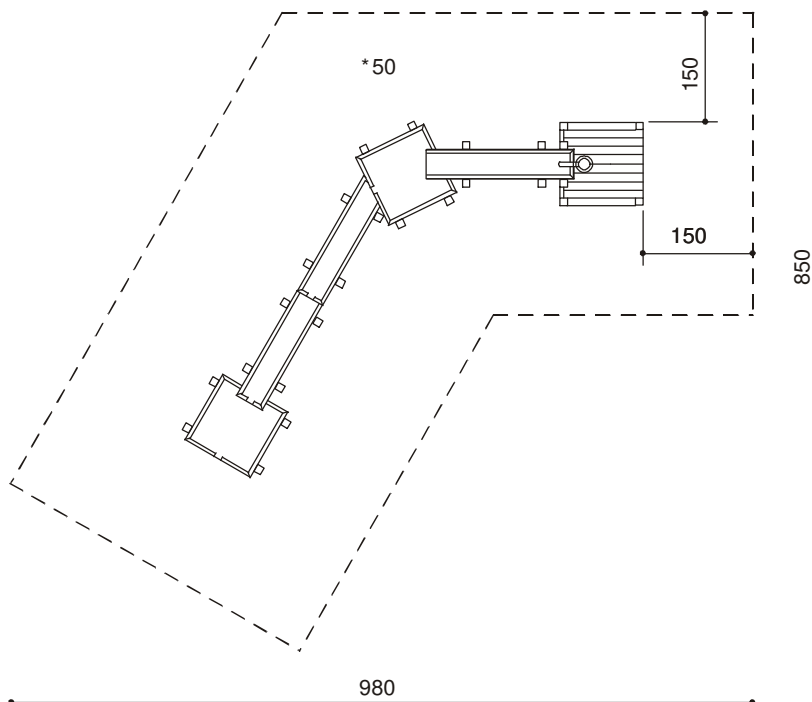

Grün Spritzguss

Variante in Edelstahl EBDE

Wasser stauen, pflotschen, matchen, was gibt es schöneres!

2 Matsch – Tische und 3 Wasserrinnen aus eingefassten, bunten Kunststoffplatten zum stauen (Wasserpumpe grün oder in Edelstahl)

Diese Anlage kann auf die Platzverhältnisse und das Budget angepasst werden.

Wie offeriert bzw. gemäss Foto Platzbedarf inkl. Sicherheitsbereich: 850 x 980 cm

Auf Wunsch kann das Wasserspiel in Robinienholz anstelle druckimprägniertem Holz gefertigt werden.