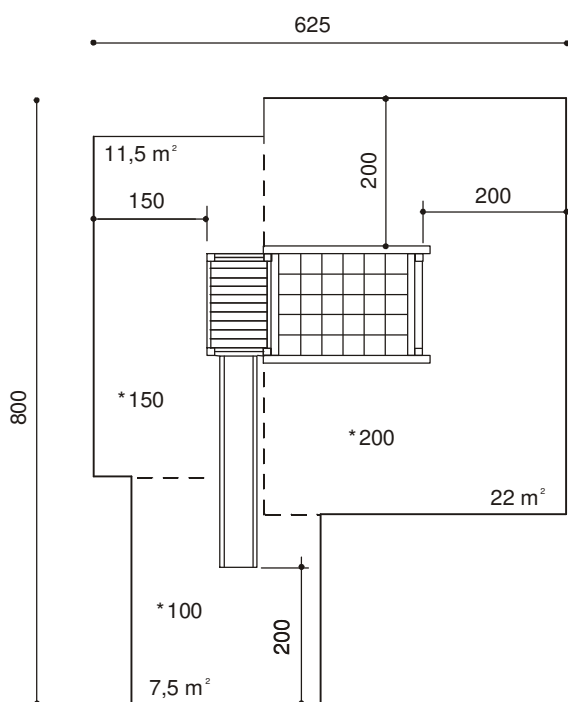

Kletterturm ohne Dach aus robustem, druckimprägniertem Schweizerholz. Pfosten mit bunten Abdeckkappen und Metallpfostenschuhen, Sicherheitsgeländer, Sprossenaufstieg und Verkaufsladen bestehend aus:

- Rutsche aus armiertem Kunststoff, Länge: 300 cm rot oder grün
- *Horizontalnetz mit Holzrahmen und Pfosten
- Kletterwand in HDPE rot, blau, grün oder grau mit SIWA CH Klettergriffen
- *Strickleiter
- *Hängenetz, kleinmaschig

Alle *Seilerwaren sind stahlarmiert und in den Farben: rot, gelb, blau, grün oder hanffarbig erhältlich.

Technische Information

Kletter- / Rutschkombination

Altersgruppe	Ab 4 Jahren
Platzbedarf	
inkl. Sicherheitsbereich	625 x 800 cm
Fallschutzfläche	41 m ²
Grundfläche	285 x 430 cm
Gesamthöhe	250 cm
Gewicht	250/350 kg
Fundamente	6 stk 50 x 50 x 50 cm 1 stk 30 x 30 x 50 cm 1 stk 30 x 30 x 30 cm 1 stk 20 x 20 x 50 cm
Metallpfosten-schuhe	6 stk