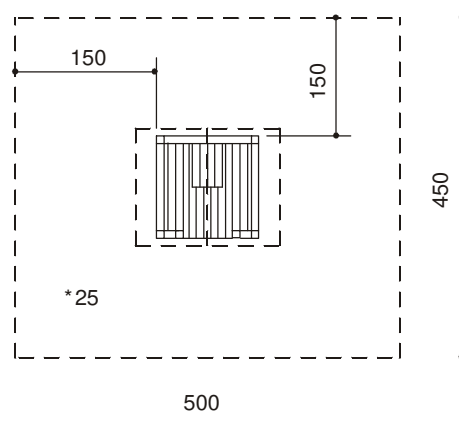

Ab 2 Jahren

Masse: 150 x 150 cm, 220 cm Hoch

Bei diesen Spielgeräten handelt es sich um Unikate denn wir verwenden naturgewachsene Robinienhölzer. Anpassungen bleiben vorbehalten. Robinienholz ist ein Naturprodukt wo Rissbildungen unumgänglich sind.